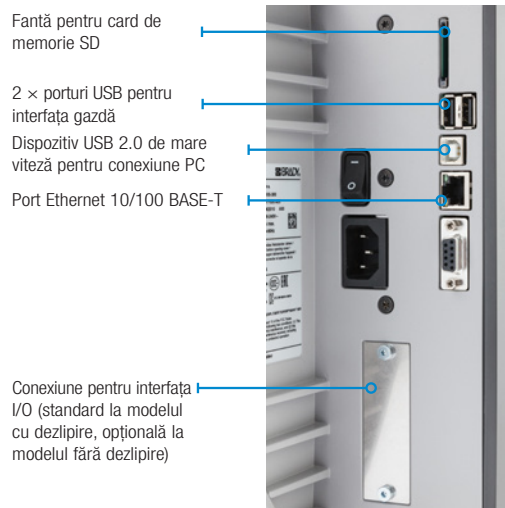

Interfețe pe spatele dispozitivului

Recomandări pentru materiale de specialitate	
Etichete în relief pentru panouri (B-593, B-7593)	Recomandat
Marcaje Heatex pentru cabluri	Recomandat
Etichete PermaSleeve	Recomandat (cu reintroducerea suportului pentru 2 treceri pentru față-verso)
Tuburi termocontractibile rezistente la carburanți (B-7646)	Recomandat (cu reintroducerea suportului pentru 2 treceri pentru format față-verso)
Marcaje ZH PermaSleeve (B-7641)	Recomandat (cu reintroducerea suportului pentru 2 treceri pentru format față-verso)
Marcaje HX PermaSleeve (B-7642)	Recomandat (cu reintroducerea suportului pentru 2 treceri pentru format față-verso)
Etichete cu autolaminare (B-427)	Recomandat

Versiuni

Nr. articol	Cod de comandă	Descriere
300 dpi		
149046	i7100-300-EU	BradyPrinter i7100 300 dpi – UE
198607	i7100-300-EU-PWID	BradyPrinter i7100 300 dpi – UE cu Brady Workstation PWID Suite
149049	i7100-300-P-EU	BradyPrinter i7100 300 dpi – UE cu funcția de dezlipire
198608	i7100-300P-EU-PWID	BradyPrinter i7100 300 dpi – UE cu funcția de dezlipire și Brady Workstation PWID Suite
149067	i7100-300-UK	BradyPrinter i7100 300 dpi – Regatul Unit
198611	i7100-300-UK-PWID	BradyPrinter i7100 300 dpi – Regatul Unit cu Brady Workstation PWID Suite
149068	i7100-300-P-UK	BradyPrinter i7100 300 dpi – Regatul Unit cu funcția de dezlipire
198609	i7100-300P-UK-PWID	BradyPrinter i7100 300 dpi – Regatul Unit cu funcția de dezlipire și Brady Workstation PWID Suite
197690	i7100-300-US	BradyPrinter i7100 300 dpi – SUA
198612	i7100-300-US-PWID	BradyPrinter i7100 300 dpi – SUA cu Brady Workstation PWID Suite
197689	i7100-300-P-US	BradyPrinter i7100 300 dpi – SUA cu funcția de dezlipire
198610	i7100-300P-US-PWID	BradyPrinter i7100 300 dpi – SUA cu funcția de dezlipire și Brady Workstation PWID Suite
600 dpi		
149047	i7100-600-EU	BradyPrinter i7100 600 dpi – UE
198613	i7100-600-EU-PWID	BradyPrinter i7100 600 dpi – UE cu Brady Workstation PWID Suite
149052	i7100-600-P-EU	BradyPrinter i7100 600 dpi – UE cu funcția de dezlipire
198614	i7100-600P-EU-PWID	BradyPrinter i7100 600 dpi – UE cu funcția de dezlipire și Brady Workstation PWID Suite
149066	i7100-600-UK	BradyPrinter i7100 600 dpi – Regatul Unit
198617	i7100-600-UK-PWID	BradyPrinter i7100 600 dpi – Regatul Unit cu Brady Workstation PWID Suite
149065	i7100-600-P-UK	BradyPrinter i7100 600 dpi – Regatul Unit cu funcția de dezlipire
198615	i7100-600P-UK-PWID	BradyPrinter i7100 600 dpi – Regatul Unit cu funcția de dezlipire și Brady Workstation PWID Suite
197692	i7100-600-US	BradyPrinter i7100 600 dpi – SUA
198618	i7100-600-US-PWID	BradyPrinter i7100 600 dpi – SUA cu Brady Workstation PWID Suite
197691	i7100-600-P-US	BradyPrinter i7100 600 dpi – SUA cu funcția de dezlipire
198616	i7100-600P-US-PWID	BradyPrinter i7100 600 dpi – SUA cu funcția de dezlipire și Brady Workstation PWID Suite

Accesorii BradyPrinter i7100